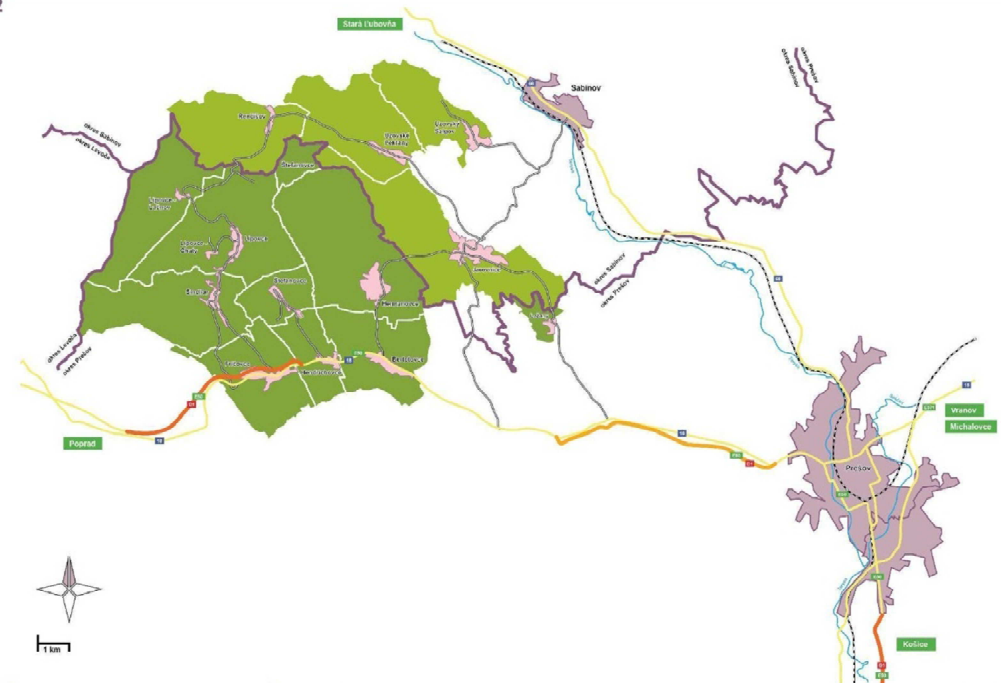

PRÍLOHA Č. 9 – MAPA ÚZEMIA MAS

Štruktúra riadenia územia MAS

Výkonný výbor	□
Sektor	Obec
Samospráva	
Samospráva	
Samospráva	
Súkromný sektor	
Súkromný sektor	
Súkromný sektor	
Tretí sektor	
Tretí sektor	
Tretí sektor	
Dozorná rada	△
Sektor	Obec
Samospráva	
Súkromný sektor	
Tretí sektor	
Výberová komisia	○
Sektor	Obec
Samospráva	
Samospráva	
Samospráva	
Súkromný sektor	Členovia výberovej komisie sú volení pre každú vyhlásenú výzvu samostatne.
Súkromný sektor	
Tretí sektor	
Tretí sektor	
Monitorovací a kontrolný výbor	⬠
Sektor	Obec
Samospráva	
Samospráva	
Súkromný sektor	
Tretí sektor	
Tretí sektor	
Programový výbor	◇
Sektor	Obec
Samospráva	
Súkromný sektor	
Súkromný sektor	
Tretí sektor	
Tretí sektor	
Predseda	☆
Sektor	Obec
Súkromný sektor	
Podpredseda	+
Sektor	Obec
Samospráva	

LAU 2 Mapa územia Partnerstva BACHUREŇ, o.z.

Občianske združenie Partnerstvo BACHUREŇ sídlo Obecný úrad Renčišov č. 11, 08263 Renčišov			
Okres - Katastre	Obec	Počet obyvateľov	Rozloha v km ²
okres Prešov	Bertotovce	498	8,49
	Fričovce	1080	8,87
	Hendrichovce	218	4,22
	Hermanovce	1688	15,96
	Lazany	157	1,31
	Lipovce - Lačnov	506	22,37
	Šindliar	550	11,32
okres Sabinov	Štefanovce	233	5,25
	Jarovnice	5195	20,17
	Renčišov	182	8,86
Uzovské Pekľany Uzovský Šalgov	Uzovské Pekľany	395	9,95
	Uzovský Šalgov	607	6,43
Stav územia k 31.12.2008	Spolu	11 209	122,92 km ²

NUTS 1
NUTS 3

LAU 1