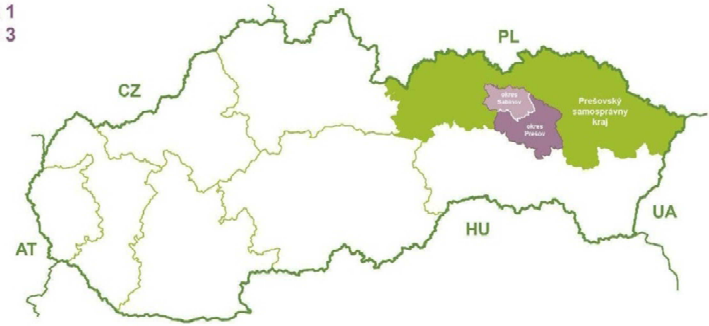

Občianske združenie Partnerstvo BACHUREŇ sídlo Obecný úrad Renčišov č. 11, 08263 Renčišov			
Okres - Katastre	Obec	Počet obyvateľov	Rozloha v km²
okres Prešov	Bertotovce	498	8,49
	Fričovce	1080	8,87
	Hendrichovce	218	4,22
	Hermanovce	1688	15,96
	Lazany	157	1,31
	Lipovce - Lačnov	506	22,37
	Šindliar	550	11,32
okres Sabinov	Štefanovce	233	5,25
	Jarovnice	5195	20,17
	Renčišov	182	8,86
Uzovské Pekľany Uzovský Šalgov	Uzovské Pekľany	395	9,95
	Uzovský Šalgov	607	6,43
Stav územia k 31.12.2008	Spolu	11 209	122,92 km²

NUTS 1
NUTS 3