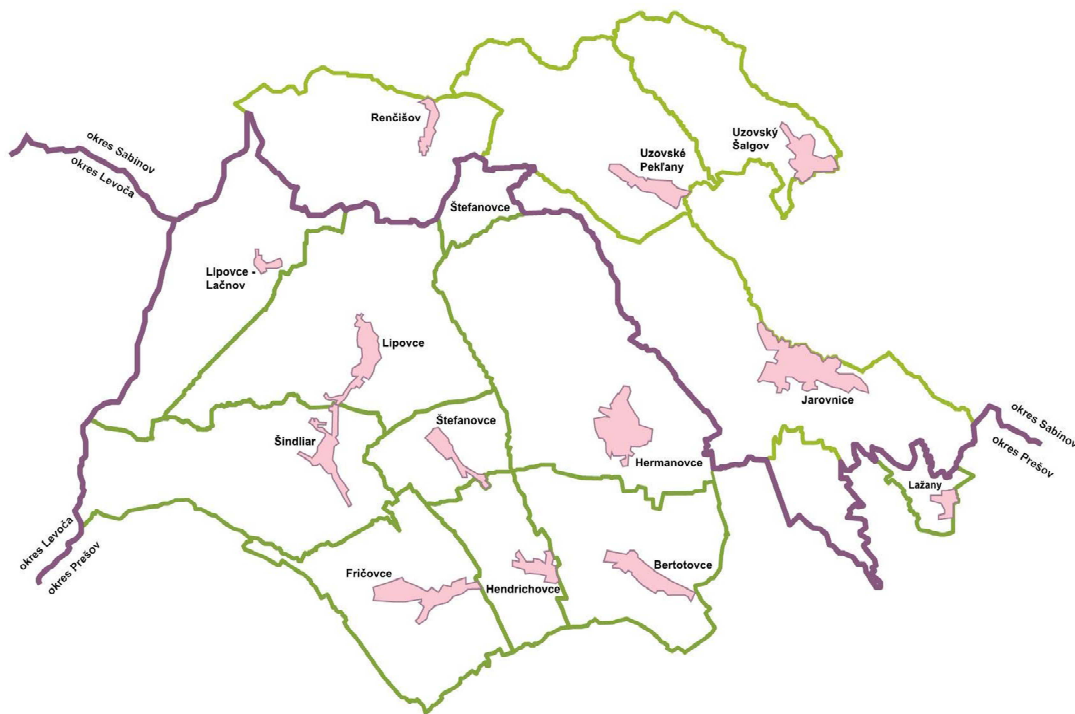

PRÍLOHA Č. 9 – MAPA ÚZEMIA MAS

Štruktúra riadenia územia MAS

Výkonný výbor	□
Sektor	Obec
Samospráva	
Samospráva	
Samospráva	
Súkromný sektor	
Súkromný sektor	
Súkromný sektor	
Tretí sektor	
Tretí sektor	
Tretí sektor	
Dozorná rada	△
Sektor	Obec
Samospráva	
Súkromný sektor	
Tretí sektor	
Výberová komisia	○
Sektor	Obec
Samospráva	
Samospráva	
Samospráva	
Súkromný sektor	Členovia výberovej komisie sú volení pre každú vyhlásenú výzvu samostatne.
Súkromný sektor	
Tretí sektor	
Tretí sektor	
Monitorovací a kontrolný výbor	⬠
Sektor	Obec
Samospráva	
Samospráva	
Súkromný sektor	
Tretí sektor	
Tretí sektor	
Programový výbor	◇
Sektor	Obec
Samospráva	
Súkromný sektor	
Súkromný sektor	
Tretí sektor	
Tretí sektor	
Predseda	☆
Sektor	Obec
Súkromný sektor	
Podpredseda	+
Sektor	Obec
Samospráva	

LAU 2 Mapa územia Partnerstva BACHUREŇ, o.z.

Občianske združenie Partnerstvo BACHUREŇ sídlo Obecný úrad Renčišov č. 11, 08263 Renčišov			
Okres - Katastre	Obec	Počet obyvateľov	Rozloha v km ²
okres Prešov	Bertotovce	498	8,49
	Fričovce	1080	8,87
	Hendrichovce	218	4,22
	Hermanovce	1688	15,96
	Lazany	157	1,31
	Lipovce - Lačnov	506	22,37
	Šindliar	550	11,32
okres Sabinov	Štefanovce	233	5,25
	Jarovnice	5195	20,17
	Renčišov	182	8,86
Uzovské Pekľany Uzovský Šalgov	Uzovské Pekľany	395	9,95
	Uzovský Šalgov	607	6,43
Stav územia k 31.12.2008	Spolu	11 209	122,92 km ²

NUTS 1
NUTS 3

LAU 1